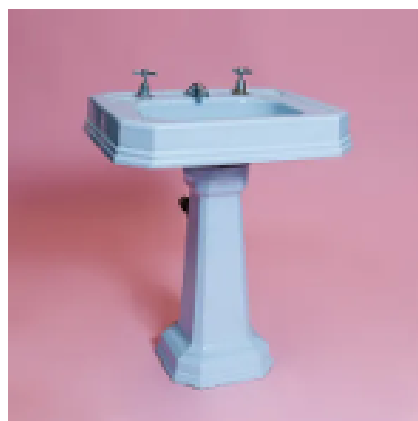

QTY: 1  
30 x 30 x 8  
RENTAL PRICE: \$260.00

**KATE THE BRASS MAGAZINE  
STAND**

QTY: 1  
24 x 40 x 33  
RENTAL PRICE: \$20.00

**FYRE PLACE MANTLE**

QTY: 1  
142 x 22 x 118  
RENTAL PRICE: \$40.00

**MINTY FRESH VINTAGE PEDESTAL  
BASIN**

QTY: 1  
56 x 45 x 93  
RENTAL PRICE: \$75.00

**COLOURFUL STRIPED UMBRELLA**

QTY: 1  
170 x 170 x 210  
RENTAL PRICE: \$65.00

**ICEY FRESH VINTAGE PEDESTAL  
BASIN**

QTY: 1  
56 x 45 x 93  
RENTAL PRICE: \$150.00