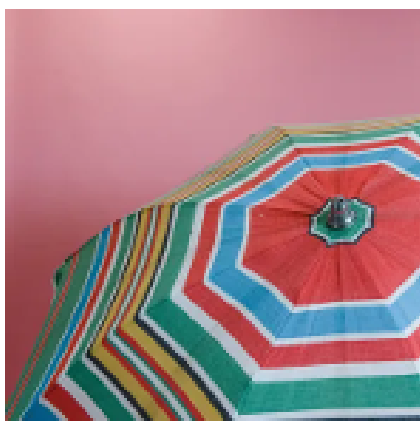

QTY: 1  
56 x 45 x 93  
RENTAL PRICE: \$75.00

**COLOURFUL STRIPED UMBRELLA**

QTY: 1  
170 x 170 x 210  
RENTAL PRICE: \$65.00

**ICEY FRESH VINTAGE PEDESTAL  
BASIN**

QTY: 1  
56 x 45 x 93  
RENTAL PRICE: \$150.00