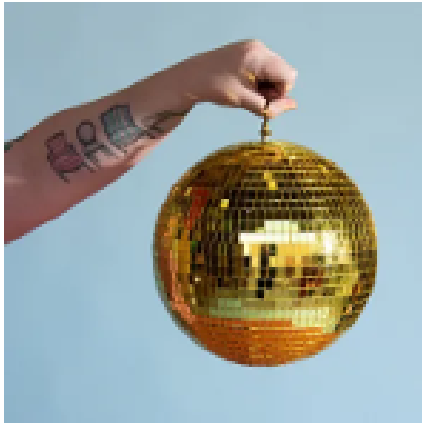

QTY: 1  
56 x 45 x 93  
RENTAL PRICE: \$75.00

**COLOURFUL STRIPED UMBRELLA**

QTY: 1  
170 x 170 x 210  
RENTAL PRICE: \$65.00

**ICEY FRESH VINTAGE PEDESTAL  
BASIN**

QTY: 1  
56 x 45 x 93  
RENTAL PRICE: \$150.00

# PROPS + THINGS

**THE TYPICAL WHITE MANNEQUINS**

QTY: 1  
56 x 35 x 185  
RENTAL PRICE: \$10.00

**PAT THE WOODEN HAT STAND**

QTY: 1  
20 x 20 x 185  
RENTAL PRICE: \$30.00

**OH DEER! ANTLERS**

QTY: 3  
35 x 10 x 20  
RENTAL PRICE: \$20.00

**DISCO BALLS - GOLD 30CM**

QTY: 1  
30 x 30 x 30  
RENTAL PRICE: \$40.00